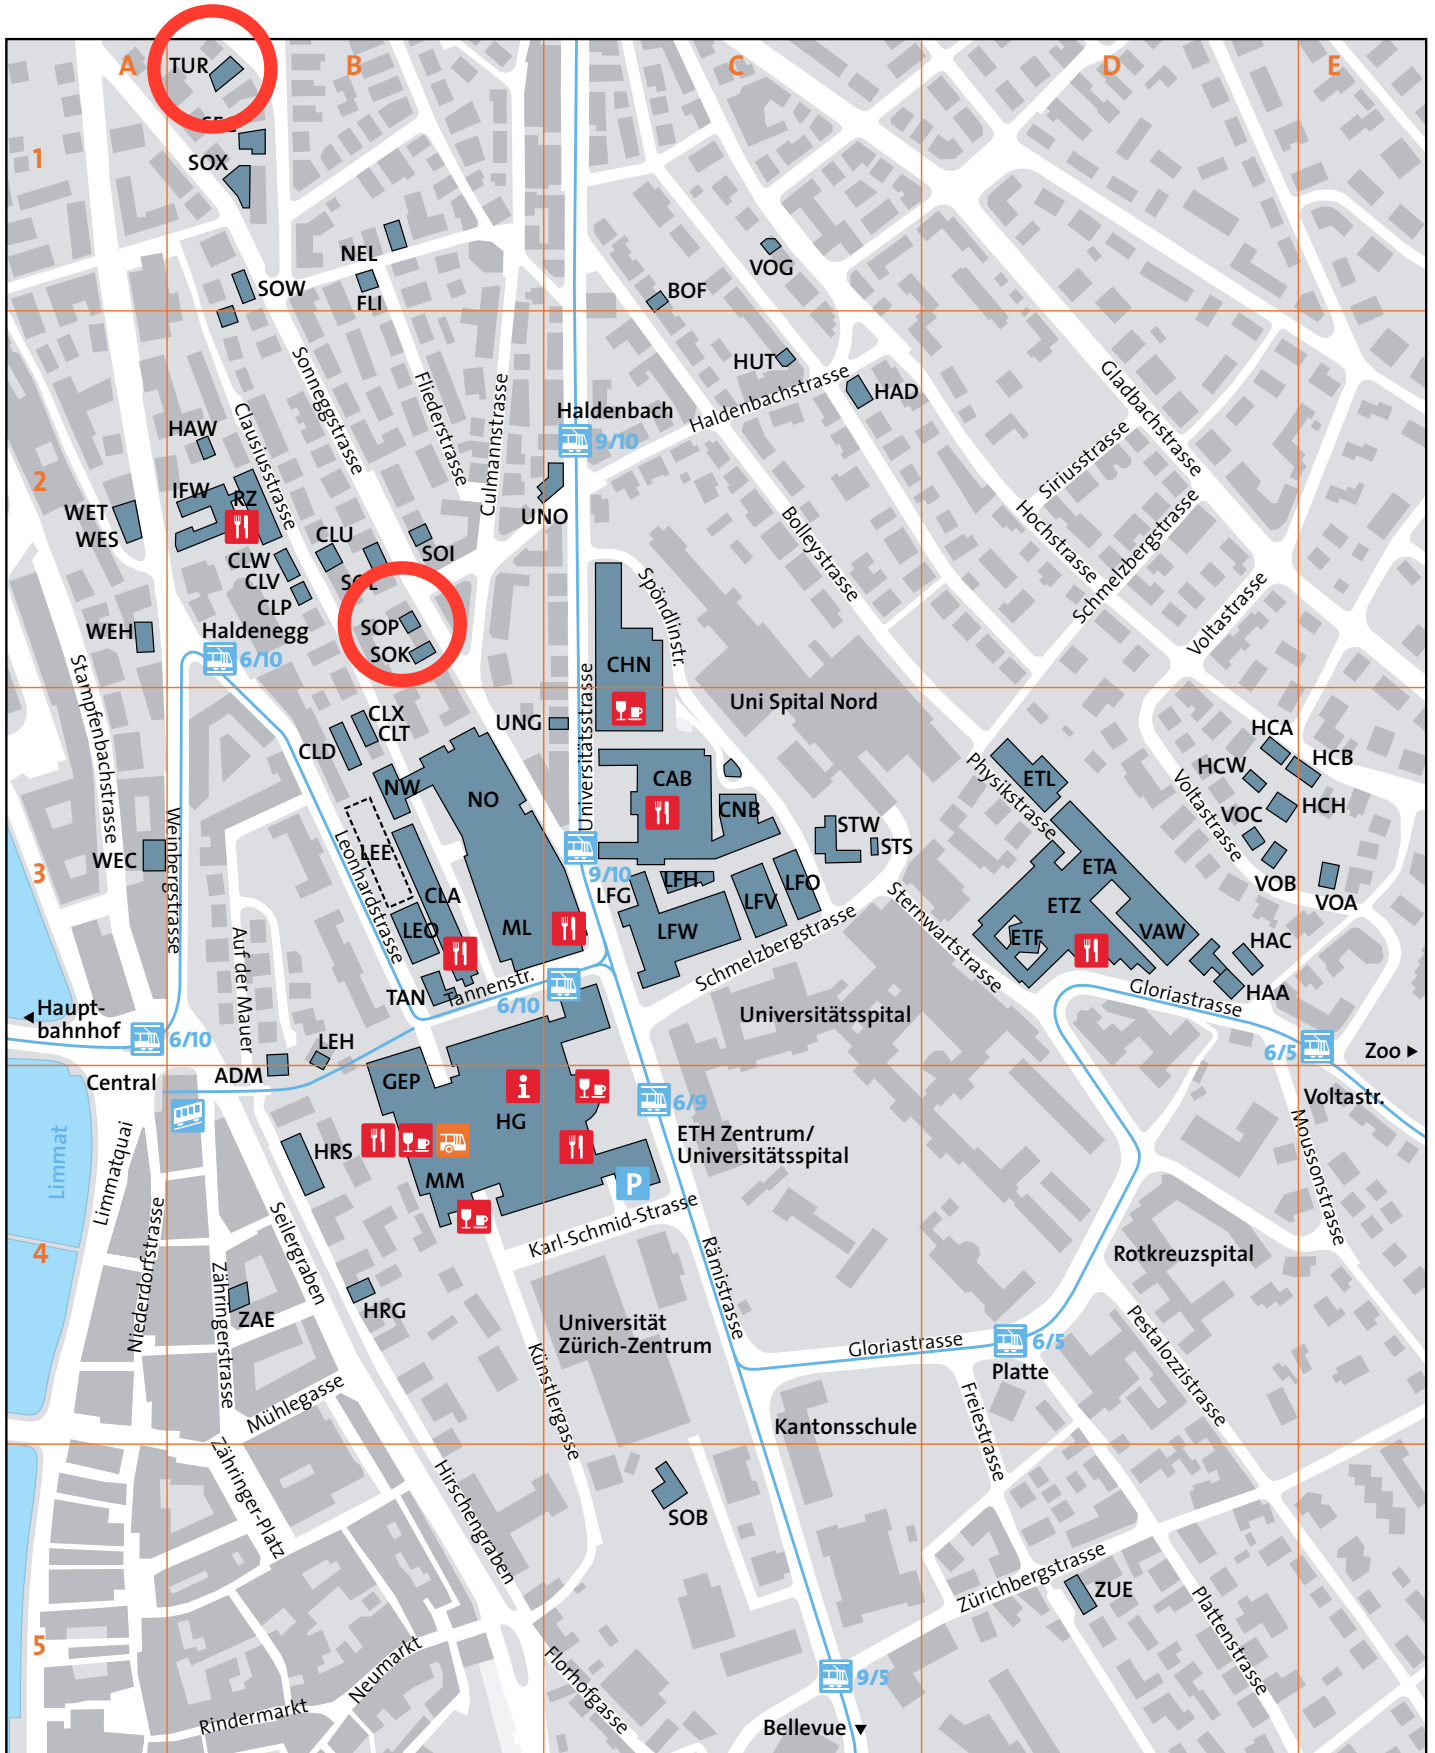

ETH Zürich – Standort Zentrum

- | | |
|--|---|
|  Tramhaltestelle |  Mensa |
|  Polybahn |  Cafeteria |
|  ETH-Pendelbus «Science City Link» |  Info-Loge Hauptgebäude (Telefon +41 44 632 25 50) |